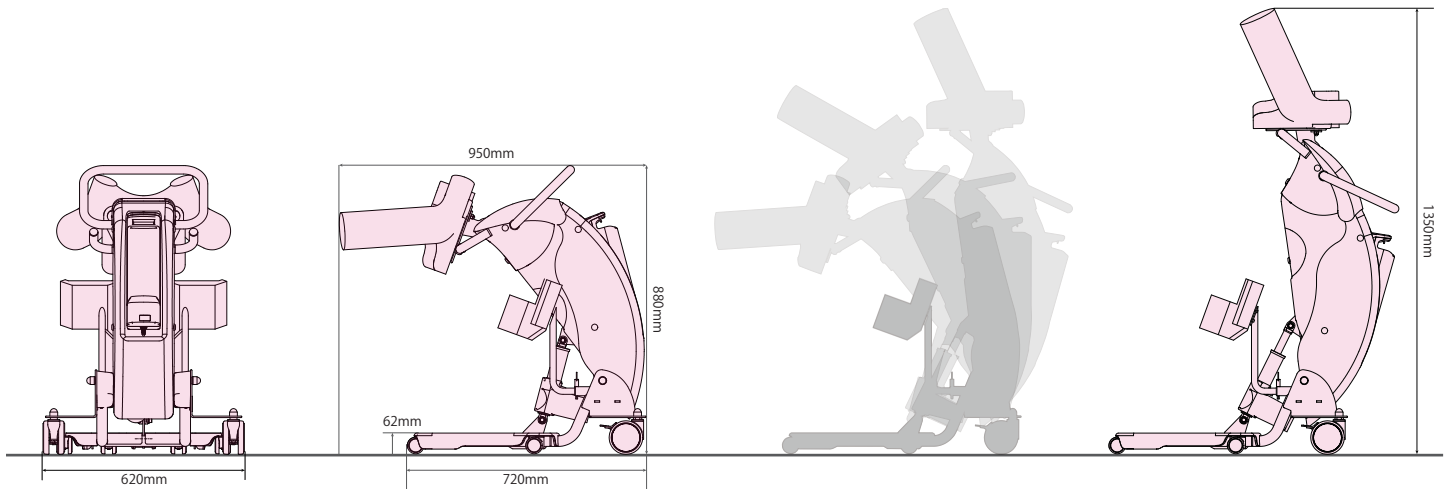

お手洗いや車椅子へゆっくと安全に座ることができます。脱衣介助も簡単に行えます。

機種名/型式	Hug T1 / T1-02		バッテリー	型式	鉛蓄電池
寸法 (全長 × 全幅 × 全高)	950×620×880 ~ 1350mm			定格電圧	DC24V
総重量	35kg			充電時間	8時間
最大使用者体重	100kg			最大使用回数	100回
動作条件	温度	0 ~ 40℃		TAIS コード取得予定	
	湿度	20 ~ 90%RH			

● 製品の仕様は予告無く変更することがあります。